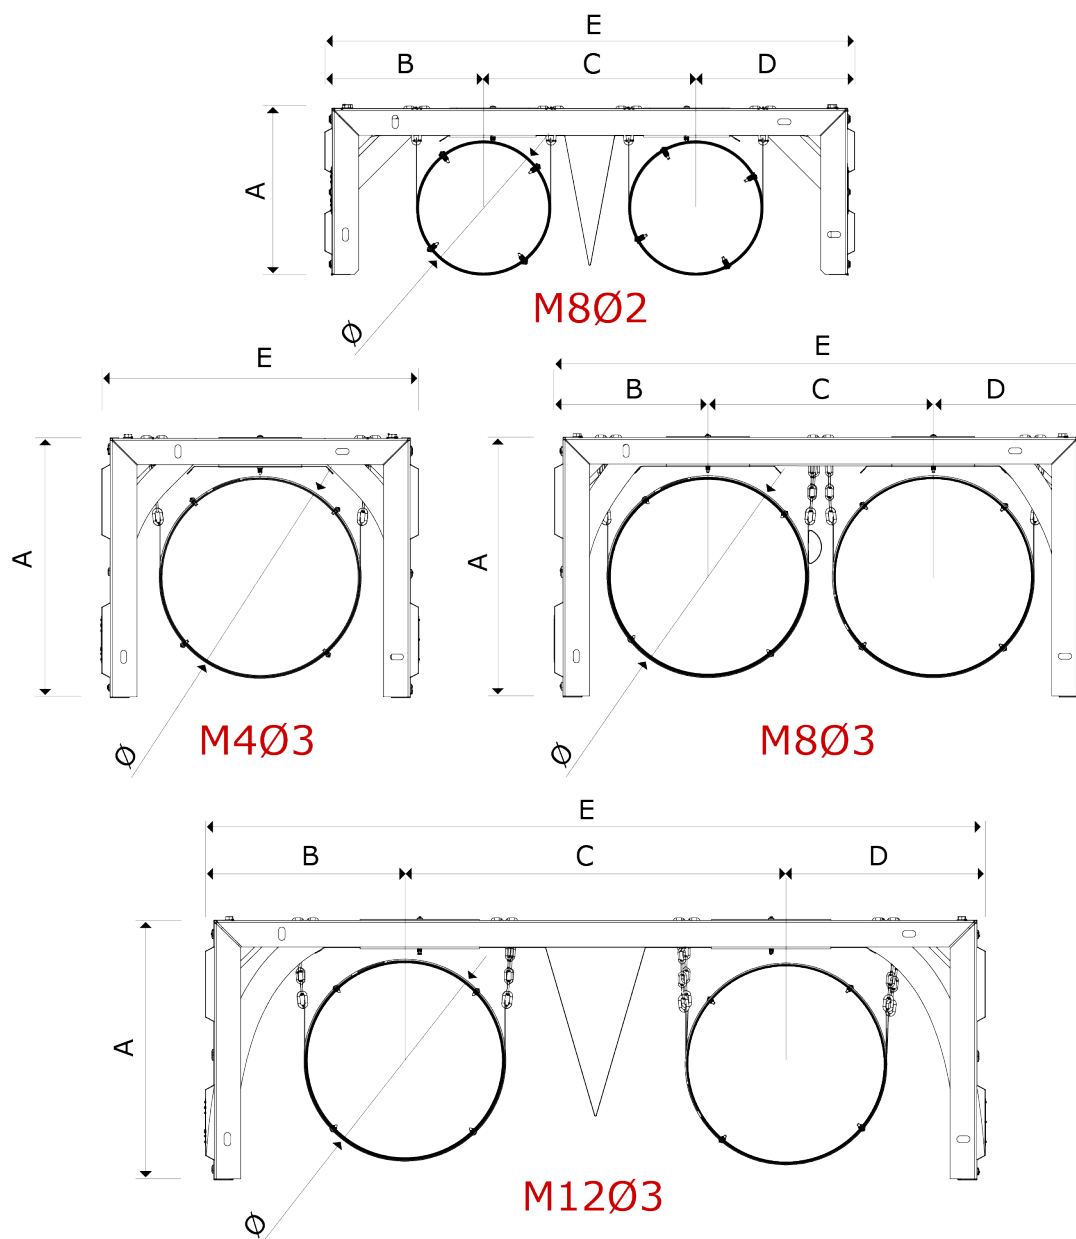

MAIN DIMENSIONS OF EUCERK HE - EUCERK HE-JR MODULES (mm)

Quote	M8Ø2	M4Ø3	M8Ø3	M12Ø3
A	255	390	390	390
B	240	-	230	310
C	320	-	340	580
D	240	-	230	310
E	800	480	800	1200
Ø	200	300	300	300
Weight [kg/m]	20	19	25	30