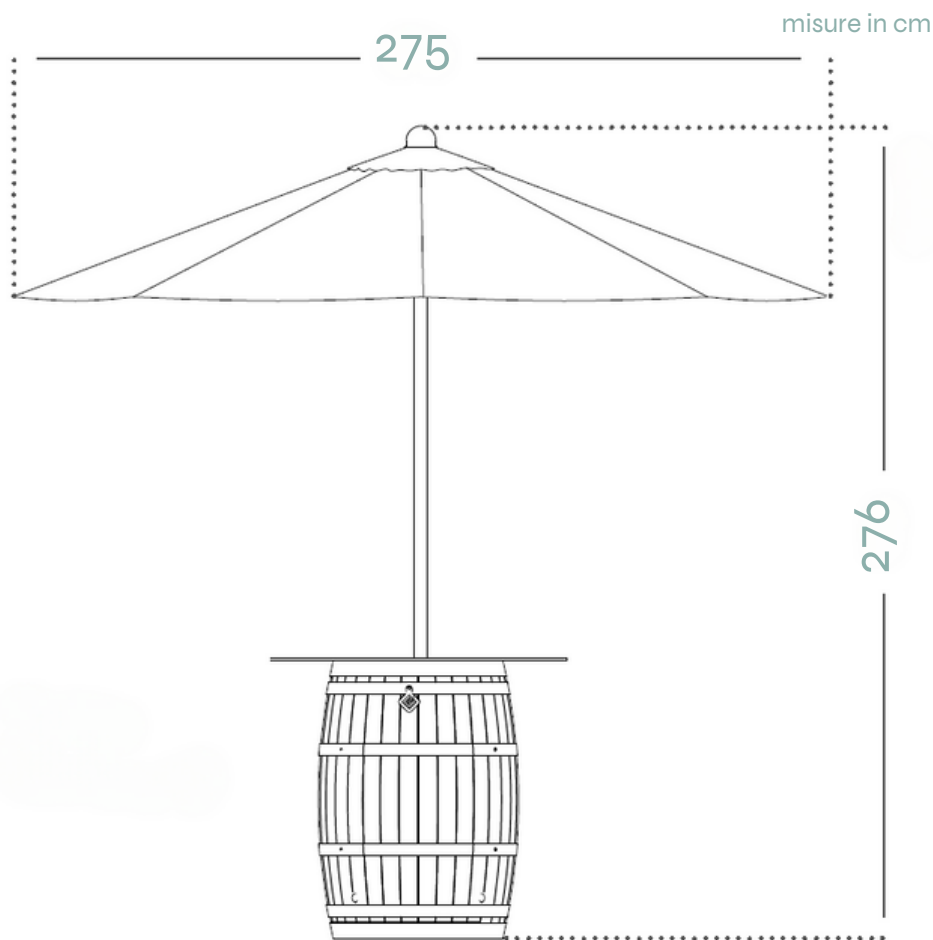

Specifiche tecniche Laguna | Laguna Details

Finiture/ Finishes

Barrique in legno di rovere naturale rimesso a nuovo

Restored natural oak barrique

Cerchi di tenuta in acciaio zincato

Tighten hoops in galvanized steel

Ombrellone con struttura in legno

Beach umbrella with wooden structure

Supporto ombrellone in acciaio verniciato

Umbrella stand in painted steel

Comodo tavolo in acciaio verniciato o in acciaio

Cor-Ten

Comfortable table in painted steel or steel Cor-Ten

Specifiche tecniche//Technical Specifications

Dimensioni Laguna aperta (H*L*P): 276*275*275 cm

Dimensions open Laguna (H*L*P): 276*275*275 cm

Dimensioni Laguna chiusa (H*L*P): 276*100*100 cm

Dimensions closed Laguna (H*L*P): 276*100*100 cm

Peso : 85 kg

Weight : 85 kg

Diametro tavolo : 100 cm

Table diameter : 100 cm

Prodotto abbinabile a Lido cambiando l'ombrellone con la parte del fungo riscaldante

Product can be combined with Lido changing the umbrella with the part of the patio heater